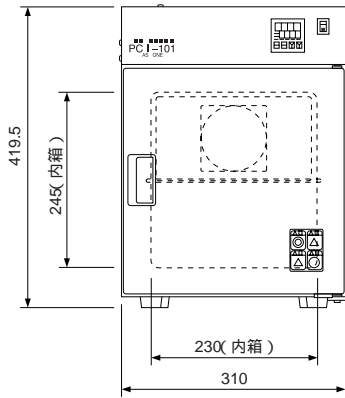

小型クールインキュベーター 1-5422-01

外形寸法図

(単位:mm)

棚板