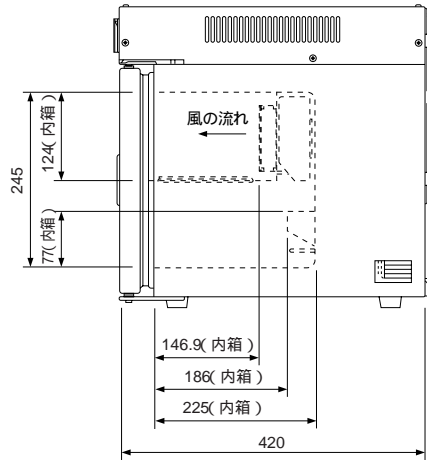

小型クールインキュベーター 1-5422-01

外形寸法図

(単位:mm)

棚板