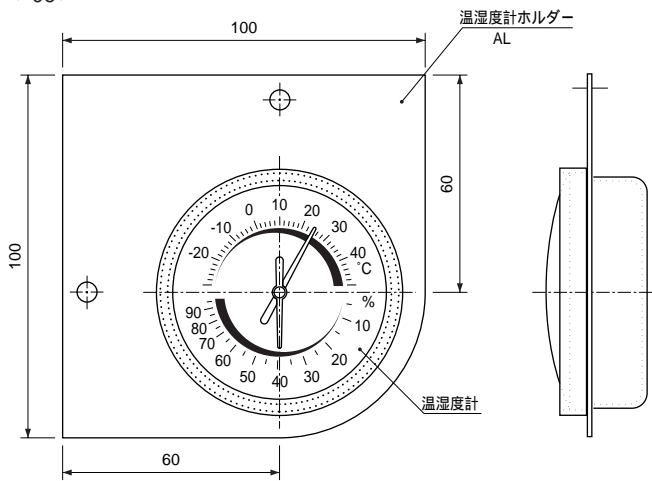

< -06 >