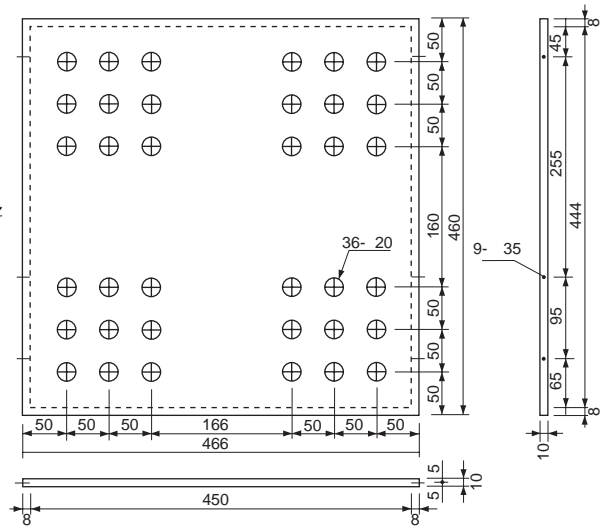

デジケータ用アクセサリ 1-5216-01 ~ 08

外形寸法図

< -01 >

< -02 >

< -04 >

< -03 >

< -05 >

< -07 >