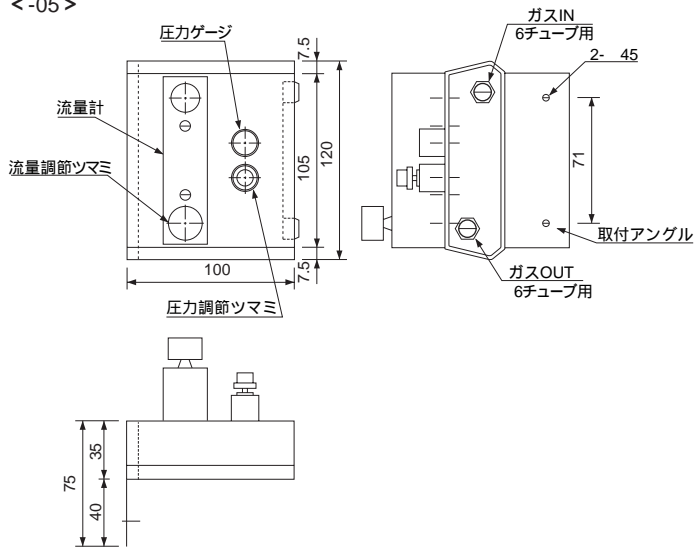

デジケータ用アクセサリ 1-5216-01 ~ 08

外形寸法図

< -01 >

< -02 >

< -04 >

< -03 >

< -05 >

< -07 >