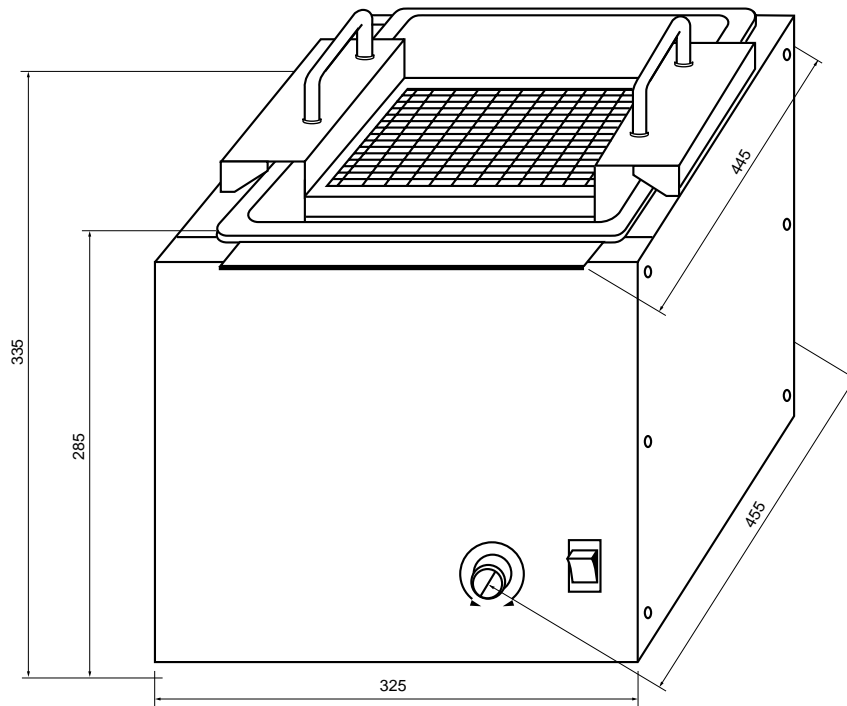

シェイキングバス 1-5172-01 ~ 02

SB-13型の外形寸法図

SB-20型の外形寸法図