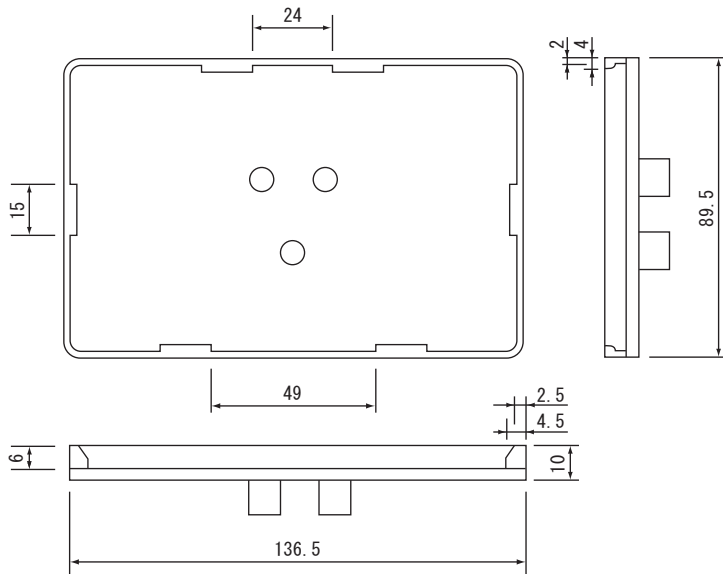

(單位 : mm)

<1-4610-35>