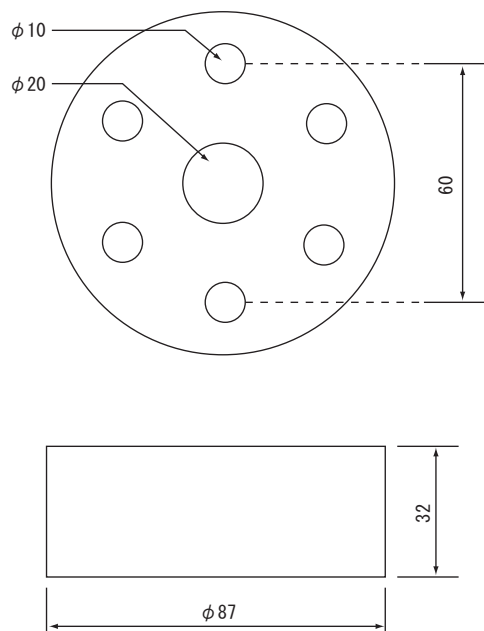

■試験管ミキサーTR10用アタッチメント

■外形寸法図

(単位 : mm)

<1-4610-31>

<1-4610-32>

<1-4610-33>

<1-4610-34>

(單位 : mm)