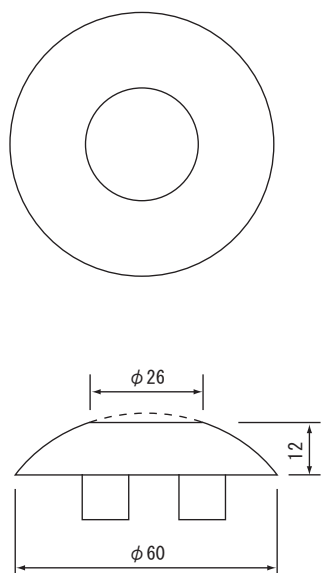

■試験管ミキサーTR10用アタッチメント

■外形寸法図

(単位 : mm)

<1-4610-31>

<1-4610-32>

<1-4610-33>

<1-4610-34>

(單位 : mm)