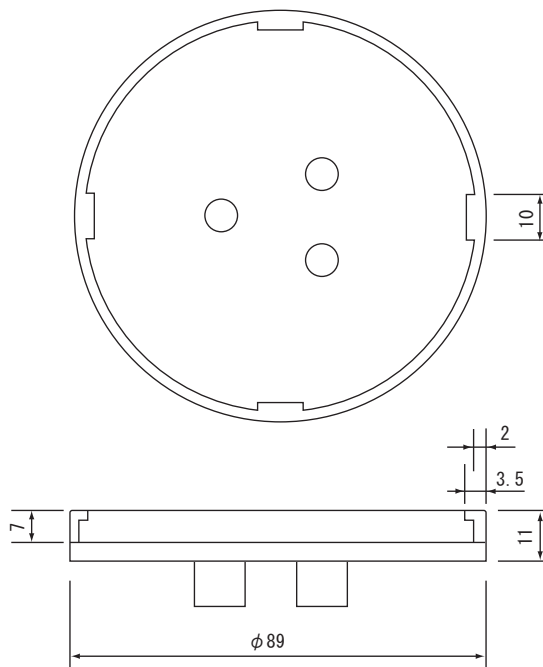

■試験管ミキサーTR10用アタッチメント

■外形寸法図

(単位 : mm)

<1-4610-31>

<1-4610-32>

<1-4610-33>

<1-4610-34>

(單位 : mm)