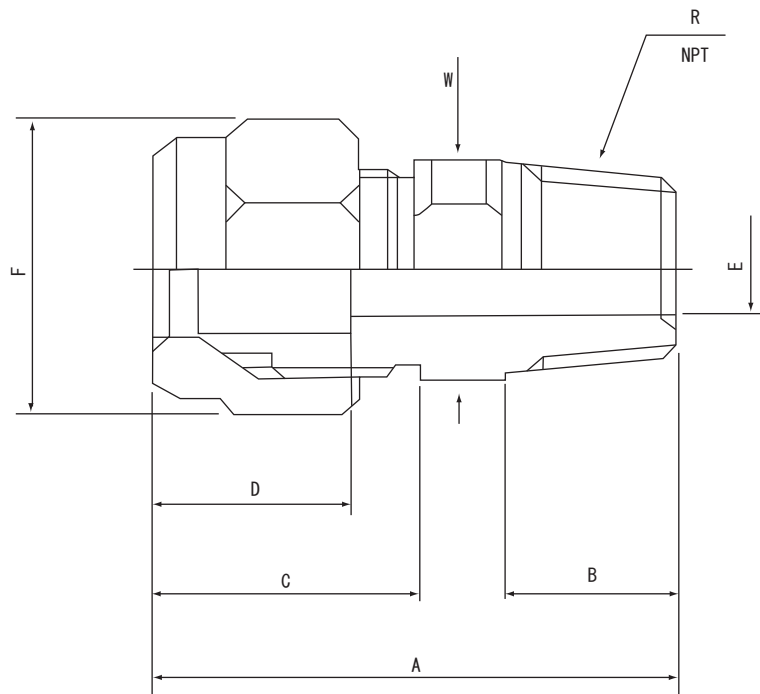

■メール コネクタ (30シリーズ)

1-3824-01~14

■外形寸法図

(単位 : mm)

品番	型番	A	B	C	D	E	F	W	R	
-01	30-3MC2	24	9	9	5	2	8	10	R1/8	
-02	30-3MC4	28	13					14	R1/4	
-03	30-6MC2	29	9	14	10	4	12	10	R1/8	
-04	30-6MC4	33	13					14	R1/4	
-05	30-6MC6							17	R3/8	
-06	30-6MC8	38	17					22	R1/2	
-07	30-10MC2	36	9	21	16	6	22	17	R1/8	
-08	30-10MC4	40	13					6	R1/4	
-09	30-10MC6							8	R3/8	
-10	30-10MC8	43	17					22	R1/2	
-11	30-12.7MC4	45	13	25	18	6	26	19	R1/4	
-12	30-12.7MC6							8	R3/8	
-13	30-12.7MC8	49	17					10	22	R1/2
-14	30-12.7MC12	52	19					27	R3/4	