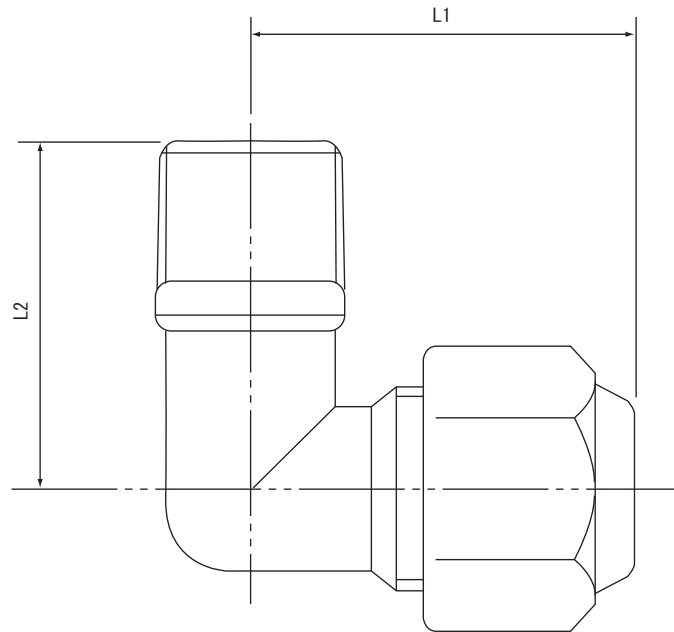

■メールエルボ (アラムロック®)

1-3537-01~08

■外形寸法図

(単位 : mm)

品番	型番	L1	L2
-01	ME6-1/8	30.0	25.0
-02	ME6-1/4		
-03	ME8-1/8	33.0	24.5
-04	ME8-1/4		27.0
-05	ME8-3/8		
-06	ME10-1/4	34.5	28.0
-07	ME10-3/8		30.0
-08	ME10-1/2		