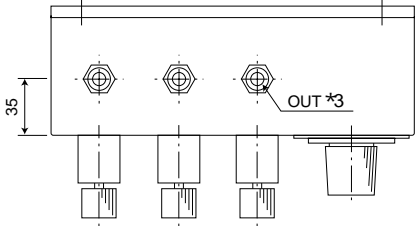

流量計付レギュレーター 1-3167-01

外形寸法図

上面

側面

前面

背面