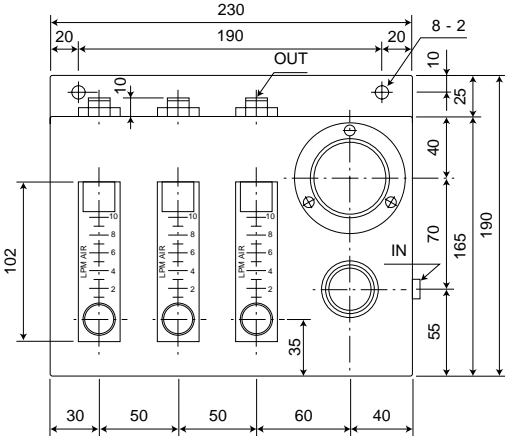

流量計付レギュレーター 1-3167-01

外形寸法図

上面

側面

前面

背面