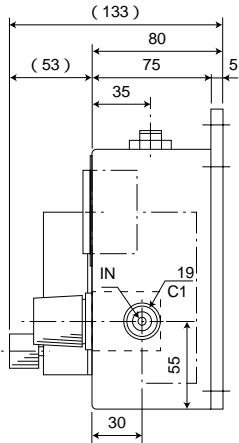

流量計付レギュレーター 1-3167-01

外形寸法図

上面

側面

前面

背面