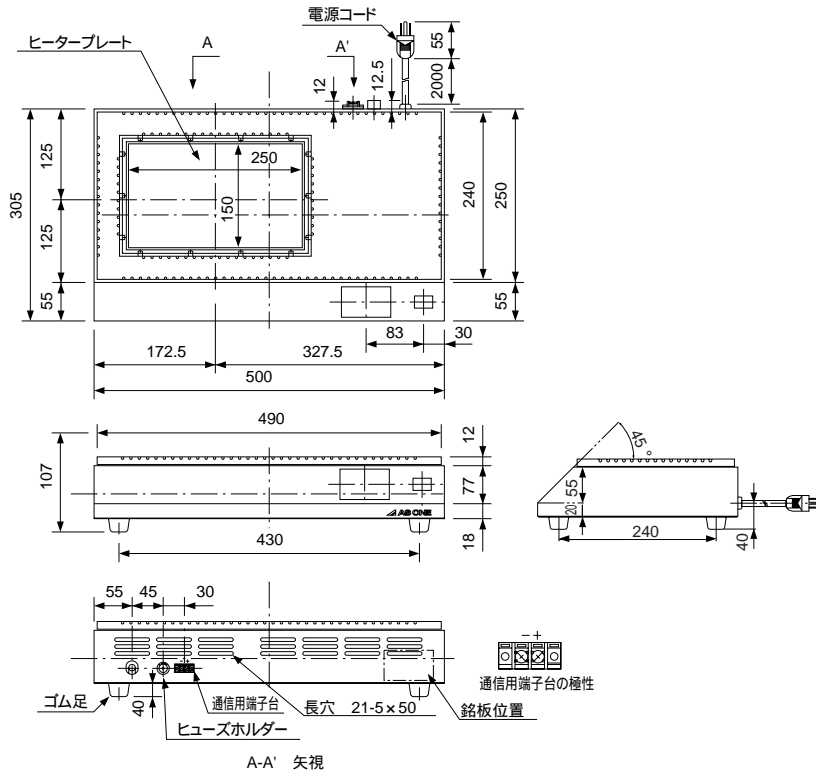

シャマルホットプレート

1-3069-11.12.21.22

外形寸法図

-11.21

(単位:mm)

-12.22