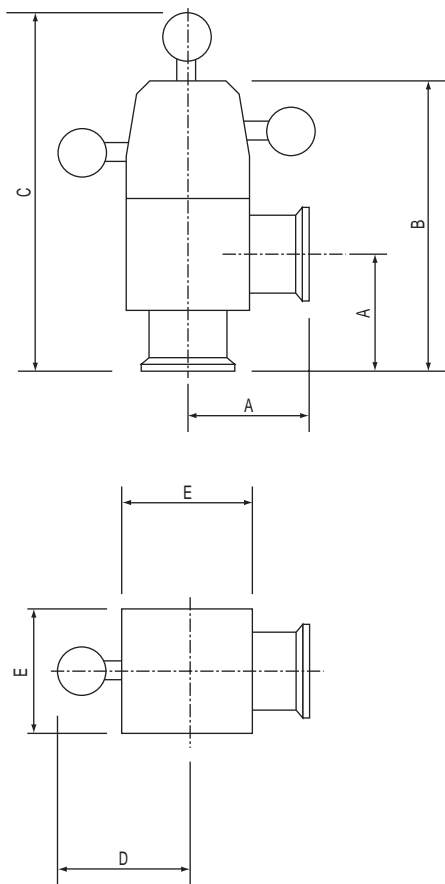

ペローズバルブ（手動式） 1-3060-01～04

外形寸法図

(単位：mm)

| 品番  | A  | B    | C   | D  | E  |
|-----|----|------|-----|----|----|
| -01 | 30 | 76.5 | 105 | 38 | 38 |
| -02 | 40 | 85.6 | 114 | 38 | 38 |
| -03 | 50 | 120  | 149 | 51 | 51 |
| -04 | 65 | 169  | 222 | 86 | 77 |